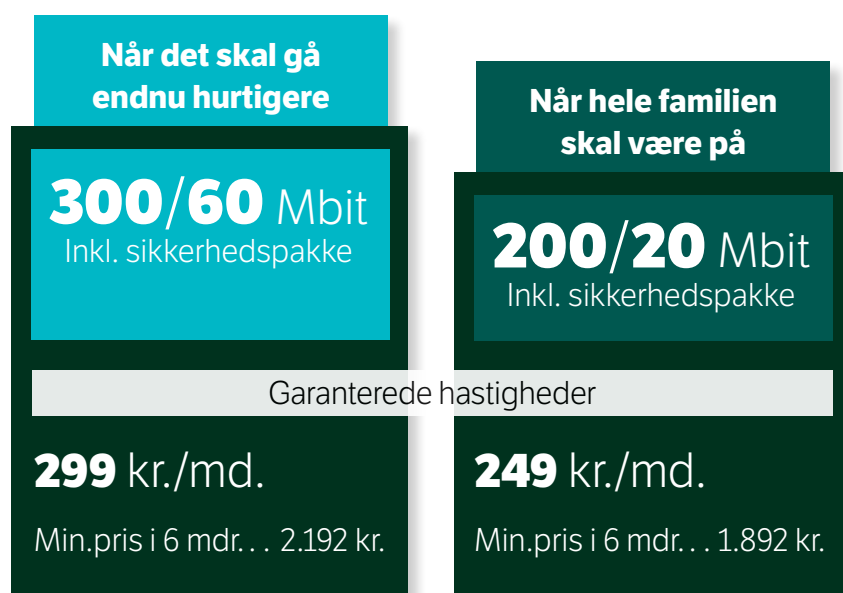

YouSee Bredbånd – få fuld fart på internettet

Hvad skal jeg vælge?

Hvad der er det bedste internet afhænger af dit behov. Streamer du film, serier og musik på nettet? Og er I mange i hjemmet, der skal være koblet til nettet på samme tid? Eller bruger du kun internettet til at tjekke din mail og netbank? Jo højere dit forbrug er, jo flere Mbit hastighed har du brug for i dit abonnement.

Med internet fra YouSee får du en stabil og hurtig internetforbindelse med en masse fordele inkluderet i prisen. Læs mere på yousee.dk/bredbaand, hvor du også kan se aktuelle kampagnetilbud.

Bedste wi-fi Router